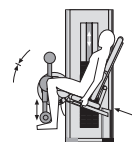

Gerader, innerer,
mittlerer Ober-
schenkelmuskel