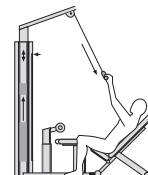

GEWICHTSATZ

70 kg

5 - 70 kg = 5 kg Abstufungen

MABE

Höhe: 238 cm (mit Galgen)

Länge: 108 cm

Tiefe: 105 cm

Gewicht: 320 kg