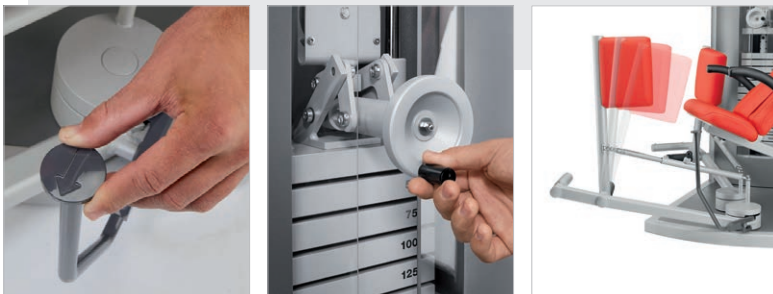

GENIUS ECO® ABDUKTIONS- TRAINER

AUSSTATTUNG

- Stecken der Gewichte und Verstellen der Startposition aus der Trainingsposition heraus
- Mit asymmetrischer Drehpunktanpassung
- Die Kniepolster sind über die Asymmetriestange horizontal an große oder kleine Trainierende anpassbar
- Mit physiologischer Kraftkurve
- In der Neigung stufenlos einstellbare Kopf- und Rückenlehne
- Bequemer Ein- und Ausstieg durch die weit auseinander klappbaren Trainingsarme
- Startposition des Bewegungsarmes stufenlos und einfach einstellbar

GENIUS ECO®

ABDUKTIONSTRAINER

Mit asymmetrischer Drehpunktanpassung!

Der Abduktor bietet durch die patentierte asymmetrische Drehpunktanpassung und die horizontale Einstellung des Kniepolsters ein physiologisch funktionelles Training der Hüftmuskulatur. Zudem kann das Gerät dadurch problemlos auf individuelle Körpergrößen angepasst werden - egal, ob Klein oder Groß! Dieses komfortable Trainingsgefühl gibt es kein zweites Mal.

OPTIONEN

- Hydraulische Gewichtsplattendämpfung – **eine FREI Entwicklung**
- Bewegungslimitierung
- Lordosekissen
- Analyse- und Trainingssystem

Abduktoren

Gesäßmuskel

GEWICHTSATZ

60 kg

2,5 - 15 kg = 2,5 kg Abstufungen