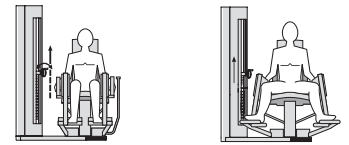

GENIUS ECO® ABDUKTIONS- TRAINER

AUSSTATTUNG

- Stecken der Gewichte und Verstellen der Startposition aus der Trainingsposition heraus
- Mit asymmetrischer Drehpunktanpassung
- Die Kniepolster sind über die Asymmetriestange horizontal an große oder kleine Trainierende anpassbar
- Mit physiologischer Kraftkurve
- In der Neigung stufenlos einstellbare Kopf- und Rückenlehne
- Bequemer Ein- und Ausstieg durch die weit auseinander klappbaren Trainingsarme
- Startposition des Bewegungsarmes stufenlos und einfach einstellbar

GENIUS ECO®

ABDUKTIONSTRAINER

Mit asymmetrischer Drehpunktanpassung!

Der Abduktor bietet durch die patentierte asymmetrische Drehpunktanpassung und die horizontale Einstellung des Kniepolsters ein physiologisch funktionelles Training der Hüftmuskulatur. Zudem kann das Gerät dadurch problemlos auf individuelle Körpergrößen angepasst werden - egal, ob Klein oder Groß! Dieses komfortable Trainingsgefühl gibt es kein zweites Mal.

OPTIONEN

- Hydraulische Gewichtsplattendämpfung – **eine FREI Entwicklung**
- Bewegungslimitierung
- Lordosekissen
- Analyse- und Trainingssystem

Abduktoren

Gesäßmuskel

GEWICHTSATZ

60 kg

2,5 - 15 kg = 2,5 kg Abstufungen