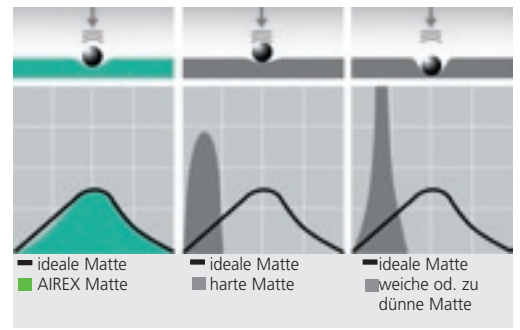

AIREX Turn- und Gymnastikmatten - die sichere Basis für Gymnastik und Therapie

Vielseitige Einsatzmöglichkeiten machen AIREX-Matten zum unentbehrlichen Hilfsmittel für Jung und Alt! Häufigen Einsatz finden sie bei der Geburtsvorbereitung, bei Gymnastik und Physiotherapie, bei Prävention, Rehabilitation, im Betriebssport, zur Rückenschulung, im Koronarsport, zur Lagerung, bei Fitness und Freizeit, in der Bewegungstherapie und der Wassergymnastik, beim Yoga, im Behinderten-, Breiten- und Leistungssport. Neben den optimalen Dämpfungseigenschaften erweisen sich die Matten im täglichen Gebrauch als besonders strapazierfähig, pflegeleicht und problemlos in der Handhabung

AIREX-Schaumstoff mit optimaler Dämpfungseigenschaft:

Ein Durchdrücken auf den Boden ist unmöglich. Andere Schaumstoffe haben oft ungenügende Dämpfungseigenschaften. Durch ein Einsinken in den Schaum werden natürliche Bewegungsabläufe vielfach gehemmt.