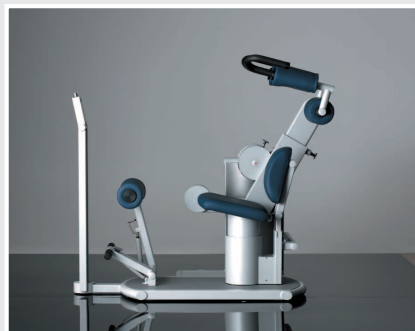

FACTUM® novus ANALYSE- UND TRAININGSGERÄTE

- platzsparende Kombinationsgeräte
- gleichzeitiges Training der Antagonisten
- einfache Bedienung über Touch Screen
- computergestütztes Training und Analyse
- ideal für therapeutisches Zirkeltraining
- geprüfte Medizinprodukte